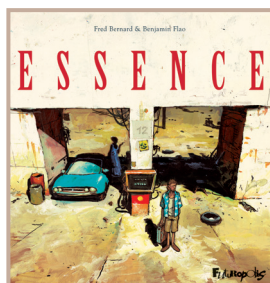

Les aventures de Jeanne Picquigny

Fred Bernard
Casterman, 2003-2018
(plusieurs vol.)

L'Homme bonsaï

Fred Bernard
Delcourt, 2009

Va'a : une saison aux Tuamotu

Benjamin Flao
Futuropolis, 2014

Kililana Song

Benjamin Flao
Futuropolis, 2012-2013

Mauvais garçons

Christophe Dabitch/Benjamin Flao
Futuropolis, 2009

Achille est fou de bagnoles. Dans un quasi désert à la lumière aveuglante, il fonce pied au plancher, grisé de vitesse, émerveillé par les performances de ses bolides. Comme un enfant. Un grand enfant mort car Achille n'est plus ; il roule au Purgatoire. Or la vitesse est gourmande de carburant et Achille erre souvent à la recherche du précieux élixir. Encore quelques gouttes pour avancer... À ses côtés, une troublante créature occupe la place du mort, l'interroge sans relâche, le pousse dans ses retranchements. Mystérieuse et séduisante, elle le plonge dans les souvenirs embroussaillés de ses erreurs passées, celles de quand il était encore vivant. Un ange gardien au féminin qui, au prix de nombreuses péripéties, l'amènera peut-être à trouver le repos éternel.